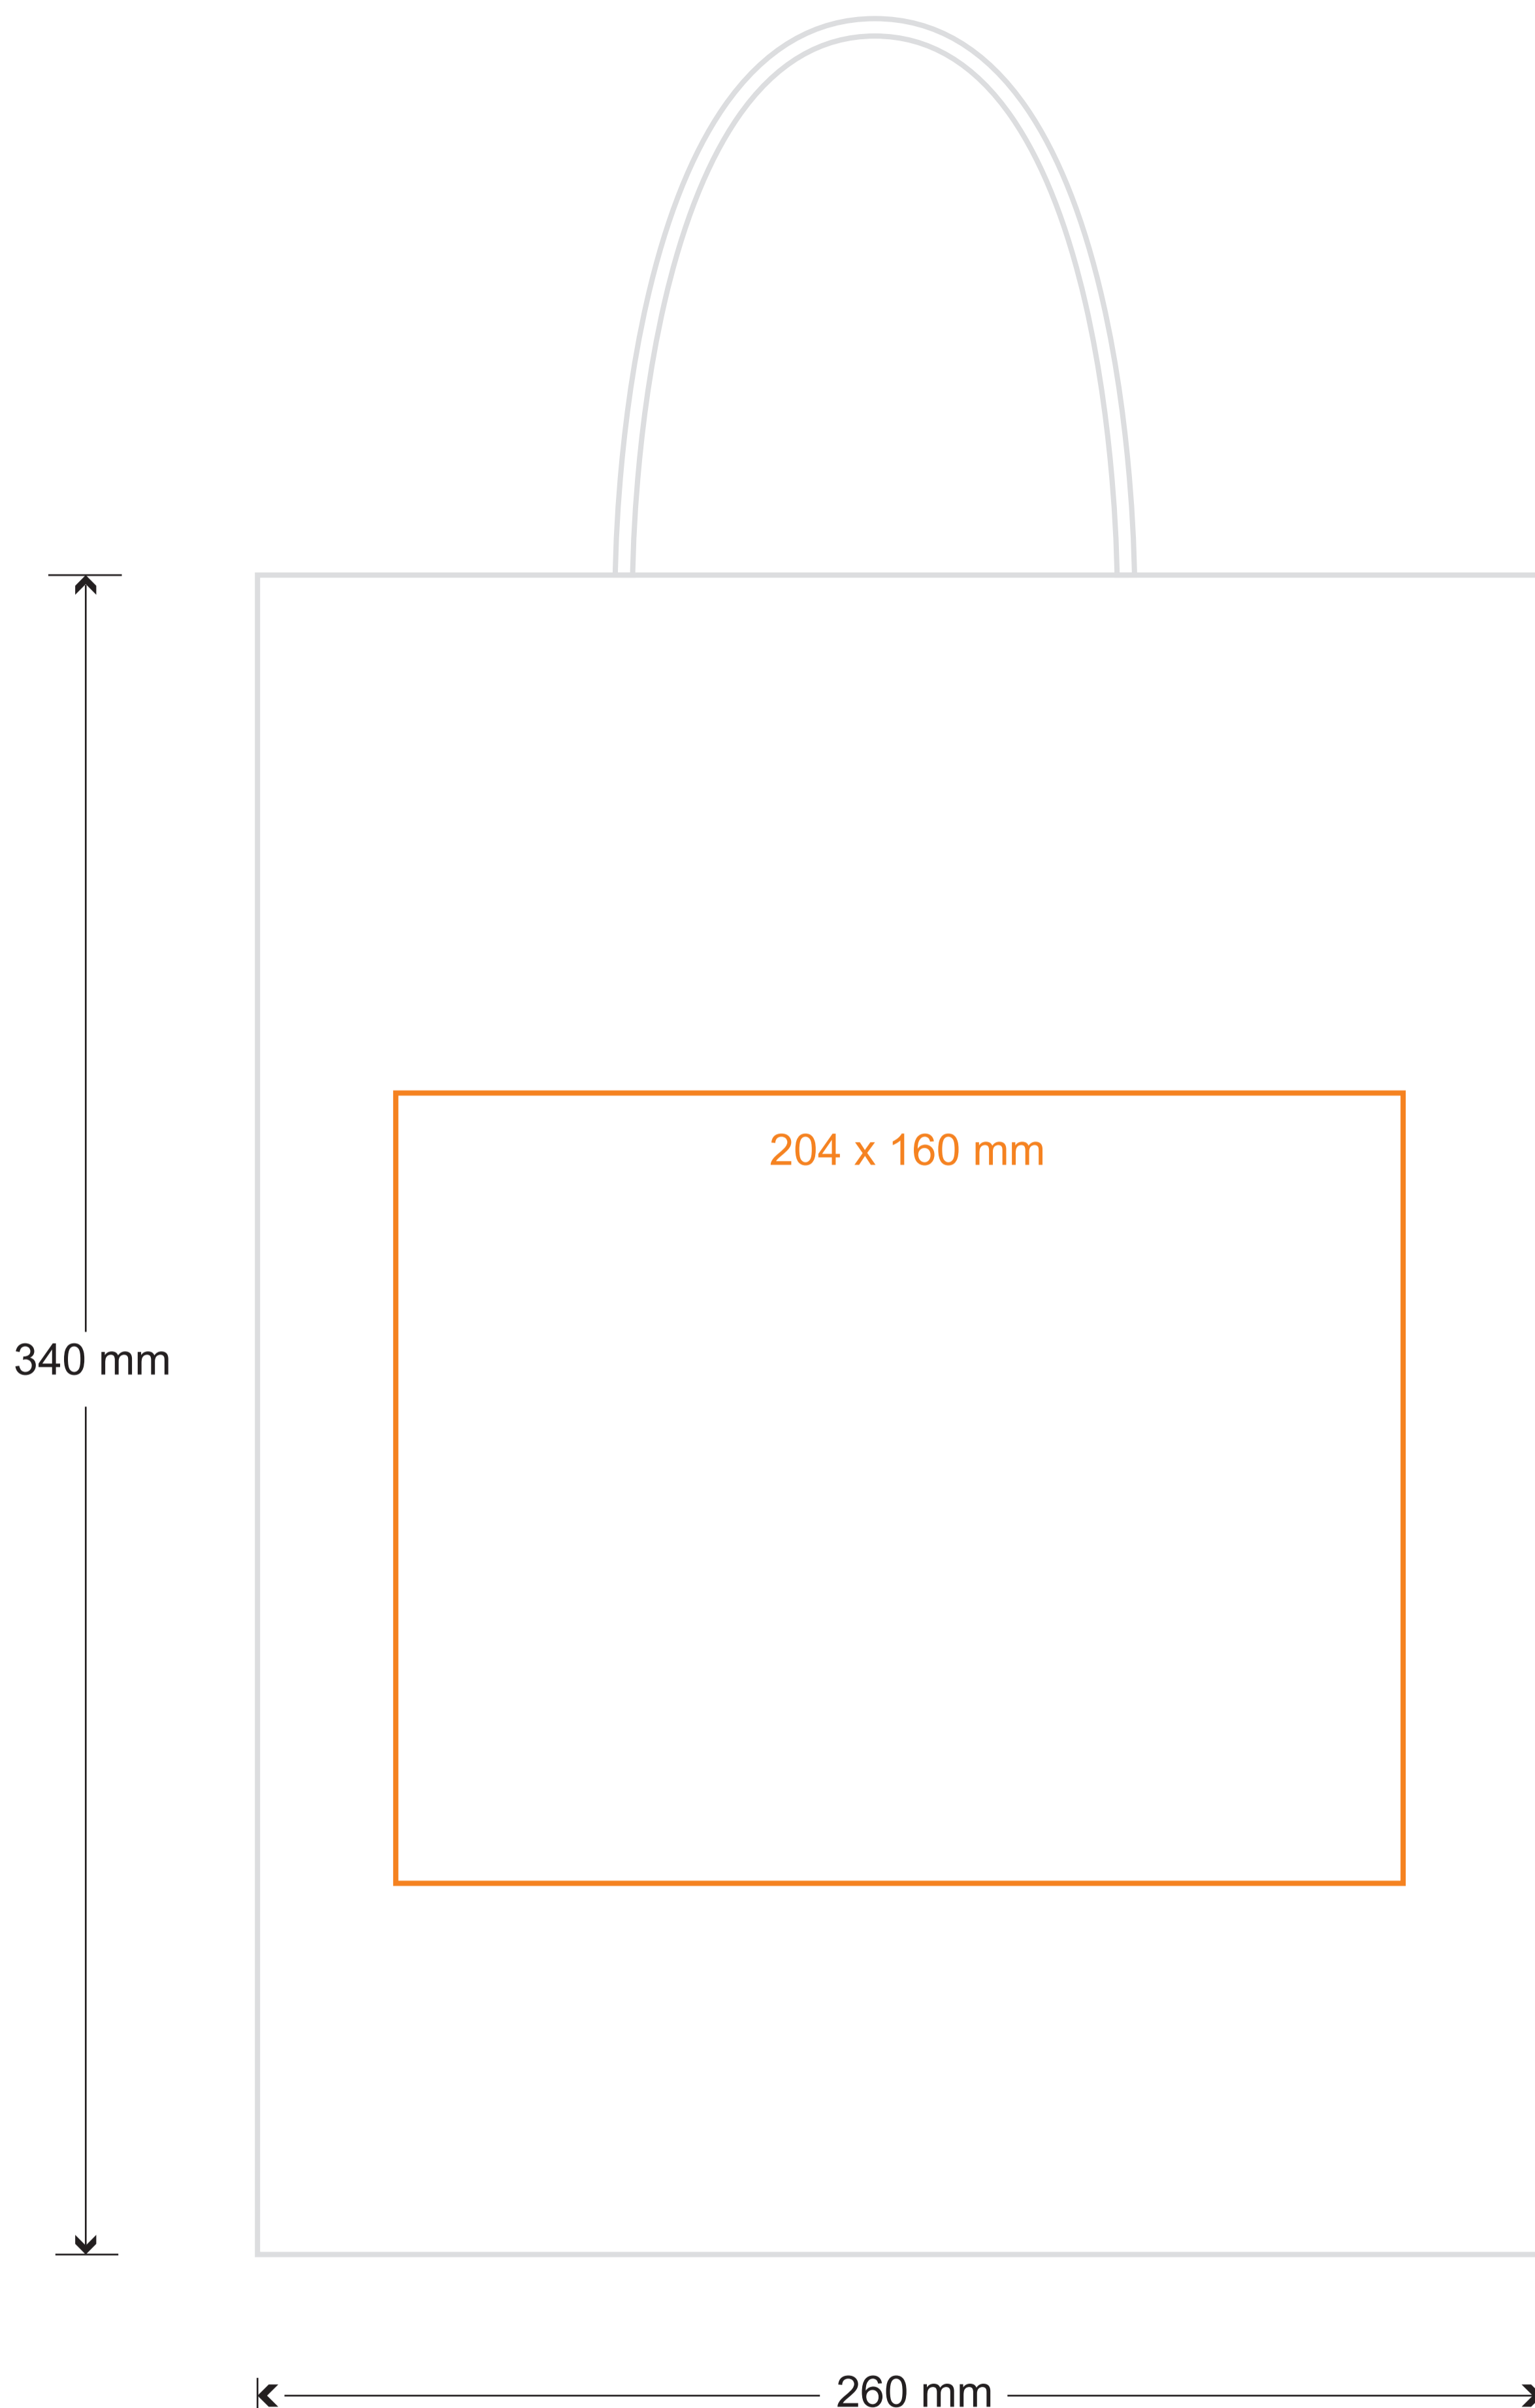

Papieren Tas Basic 26 x 34 cm

 Bedrukbaar gebied, tevens het aan te leveren formaat (204 x 160 mm).

Aanleverspecificaties

- Zorg ervoor dat je bestanden gevectoriseerd zijn (.pdf). Gebruik geen pixel afbeeldingen.
- Teksten moeten omgezet zijn naar lettercontouren.
- Opmaak mag niet uit meerdere overlappende lagen bestaan.
- Plaats uw ontwerp binnen het bedrukbaar gebied.

Let op:

- Heb je gekozen voor dubbelzijdige bedrukking, lever dan één PDF aan met 2 pagina's: 1x voorzijde, 1x achterzijde.
- Verwijder alle hulplijnen, maten en teksten nadat je ontwerp is geplaatst en zorg dat het bestand ingesteld staat op de maat van het bedrukbaar gebied met alleen jouw ontwerp.